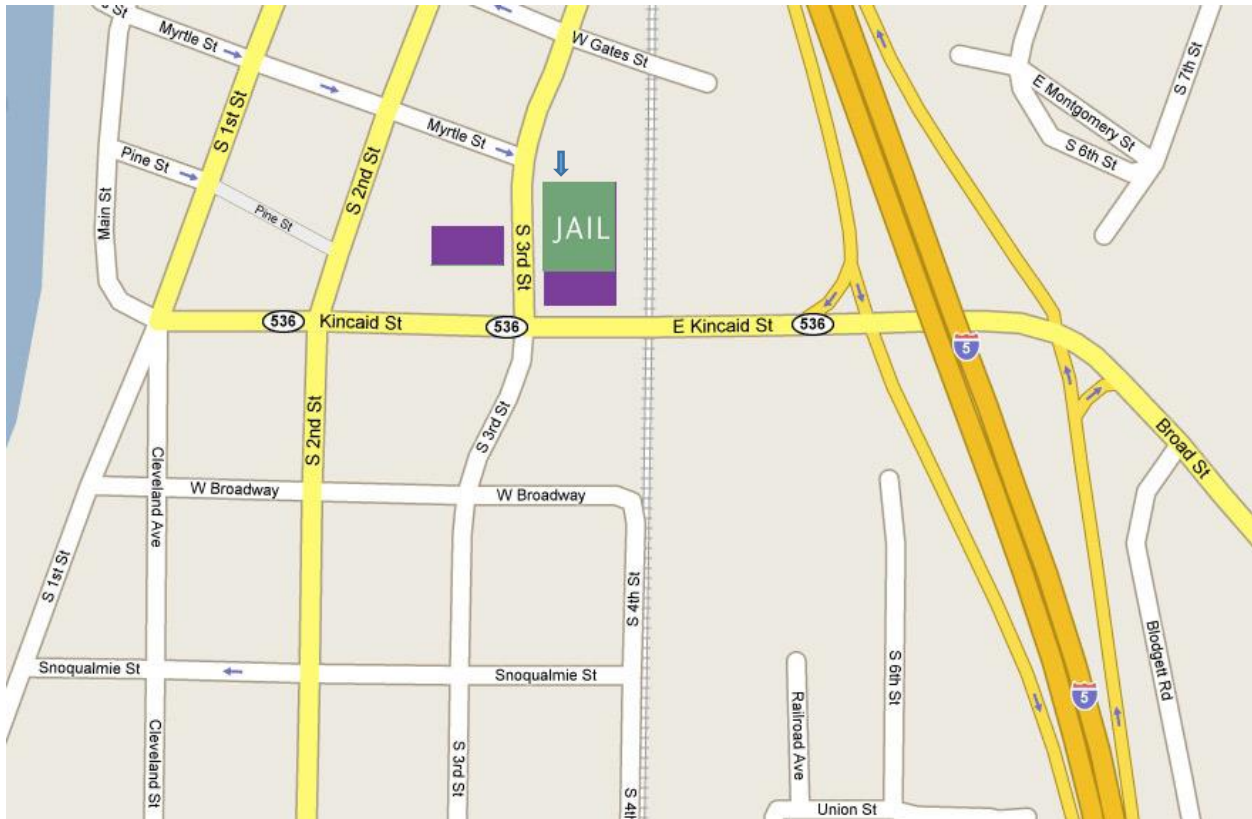

Skagit County Jail- Jail Alternatives Program
600 S. Third
Mount Vernon, WA 98273
(360) 336-9359

Directions: North or South on I-5 take the Kincaid St. exit (exit number 226) and go West to S. 3rd St. Turn right (North) on S. 3rd, the Sheriff's Office/Jail is the first building on your right. There are **parking lots** at the South end of the building and a county parking lot on the West side of S. 3rd St. just north of the Courthouse.

En Español:

Norte o Sur en la carretera I-5, tome la salida Kincaid St. (salida número 226), Gire a la derecha yendo a la primer luz, la calle Tercera, y allí de otra derecha. La Oficina / Cárcel del Sheriff es el primer edificio a su derecha. Hay lugar para estacionamiento en el sur del edificio y un estacionamiento del condado en el lado oeste de S. 3rd St. al norte de la corte Superior.